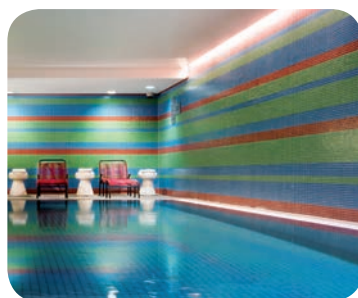

my conference, meeting & event address

#adinaberlinmitte

Ab
€ **49**
pro Person

Tagungspauschale

Perfekte Voraussetzungen

Die Adina Apartment Hotels bieten Ihnen alles für eine erfolgreiche Konferenz. Dazu gehören kombinierbare Konferenzräume für bis zu 100 Personen sowie adäquate Konferenzausstattung. Business-Kunden erwarten einen individuellen Service mit perfekt auf die jeweiligen Bedürfnisse zugeschnittener Planung durch professionelle Meetingplanner. Höchsten Ansprüchen genügt auch die Rundum-Betreuung während der Veranstaltung: Die Küche sorgt mit erstklassigem Catering für tagungsgerechte Verpflegung. Empfehlungen für Aktivitäten außerhalb der Veranstaltung sowie Hilfestellung bei der Buchung von Tickets und Verkehrsverbindungen runden das Angebot ab.