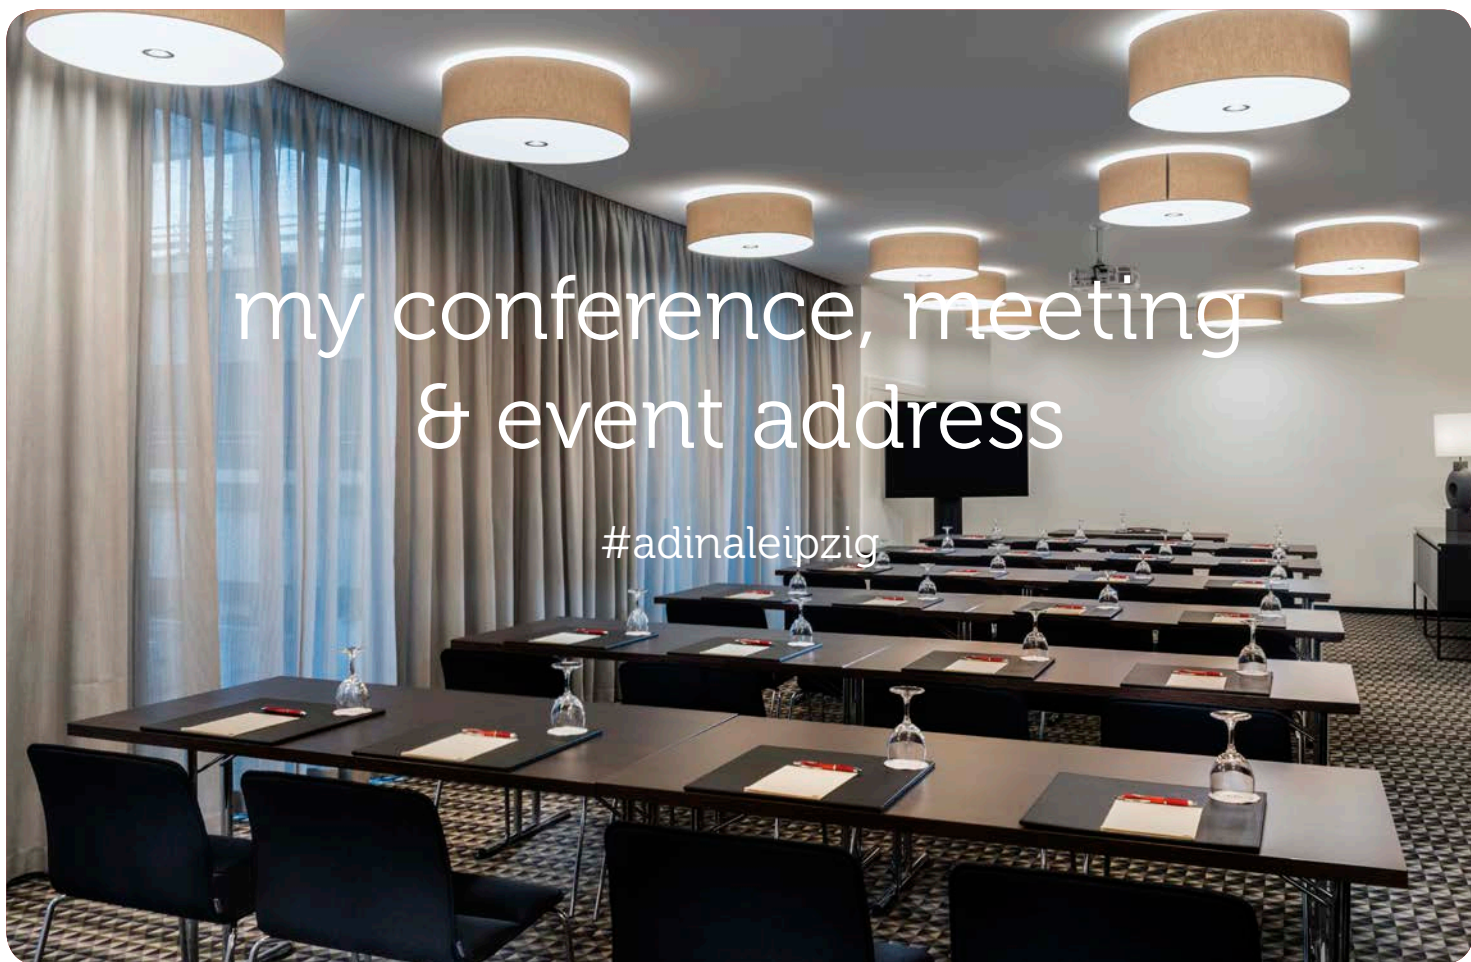

my conference, meeting & event address

#adinaleipzig

Im Herzen einer faszinierenden Stadt

Das Adina Apartment Hotel Leipzig bietet Ihnen mit seinem modernen Komfort, Service und dem typischen australischen Lifestyle beste Voraussetzungen für einen entspannten und erholsamen Aufenthalt in der Musik- und Messestadt. Mitten in der geschichtsträchtigen Altstadt gelegen, ist unser Hotel der ideale Ausgangspunkt für Entdeckungstouren durch die sächsische Metropole. Erleben Sie Kunst, Kultur und die berühmte Leipziger Gastlichkeit bei einem Besuch der zahlreichen Restaurants und Bars direkt in der Nähe.

Highlights

- 3 Konferenzräume
- Kapazität: bis zu 100 Teilnehmer
- Catering- und Übernachtungspackages möglich
- Liftzugang
- Dachterrasse

Technische Merkmale

- Umfangreiches AV-System verfügbar
- Breitband-, Fax- und Modem-Anschluss
- Dimmbare Beleuchtung in allen Räumen
- Telefonanschlüsse in allen Räumen
- Eingebautes System mit Daten-Projektor

Hotelkapazitäten

- 166 Studios & Apartments (30 m² – 59 m²)

Raum	m²	Theater	Parlamentarisch	U-Form	Bankett
Paulinum	31	24	10	10	8
Albertina	36	28	12	12	10
Brühl	109	100	60	28	50
Paulinum + Albertina	67	52	30	24	16

Adina Apartment Hotel Leipzig

Brühl 50, 04109 Leipzig

Tel: +49 341 98 986-0 Fax: +49 341 98 986-599

meet.leipzig@adina.eu adinahotels.com

Adina
apartment hotels